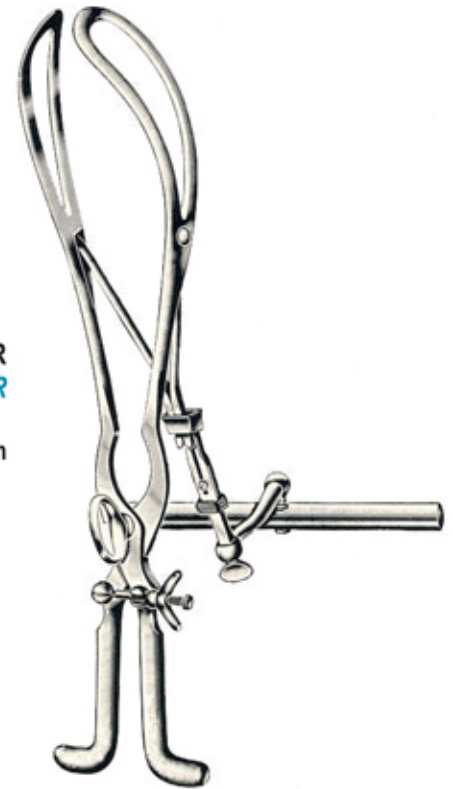

MI-606400 42cm

PELVIMETRE DE COLLIN  
*COLLIN PELVIMETER*

MI-605100 35cm

PELVIMETRE DE MARTIN  
*MARTIN PELVIMETER*

MI-605101 34cm

PELVIMETRE DE BREISKY  
*BREISKY PELVIMETER*

MI-605102 33cm

PELVIMETRE DE COLLYER  
*COLLYER PELVIMETER*

MI-605103 30cm

**CRANIOCLASTE DE BRAUN**  
*BRAUN CRANIOCLAST*

MI-605900 42cm

**FORCEPS DE TARNIER AVEC TRACTEUR**  
*TARNIER FCPS. WITH TRACTOR*

MI-605500 40cm

**BASIOTRIBE DE TARNIER**  
*TARNIER CRANIOCLAST AND CEPHALOTRIBE*

MI-605910 44cm

**FORCEPS DE BOERMA**  
*BOERMA FORCEPS*

MI-605300 28cm

**NAEGELE PERFORATEUR**  
*NAEGELE PERFORATOR*

MI-605810 26cm

**FORCEPS DE SIMPSON**  
*SIMPSON FORCEPS*

MI-605210 32cm  
MI-605220 36cm