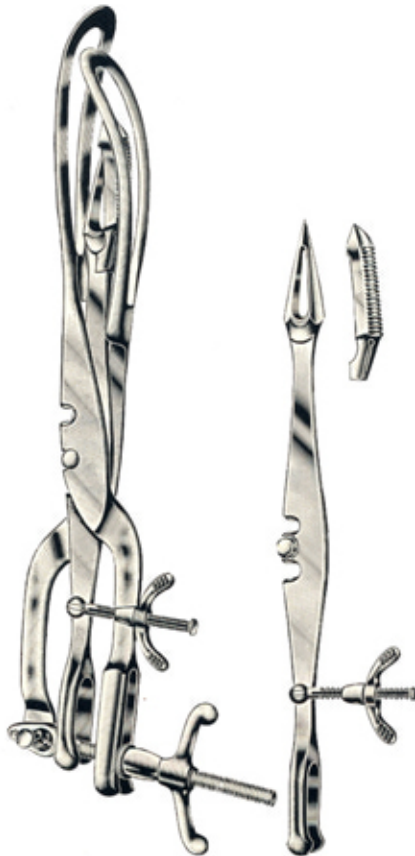

MI-606400 42cm

PELVIMETRE DE COLLIN  
*COLLIN PELVIMETER*

MI-605100 35cm

PELVIMETRE DE MARTIN  
*MARTIN PELVIMETER*

MI-605101 34cm

PELVIMETRE DE BREISKY  
*BREISKY PELVIMETER*

MI-605102 33cm

PELVIMETRE DE COLLYER  
*COLLYER PELVIMETER*

MI-605103 30cm

**CRANIOCLASTE DE BRAUN**  
*BRAUN CRANIOCLAST*

MI-605900 42cm

**FORCEPS DE TARNIER AVEC TRACTEUR**  
*TARNIER FCPS. WITH TRACTOR*

MI-605500 40cm

**BASIOTRIBE DE TARNIER**  
*TARNIER CRANIOCLAST AND CEPHALOTRIBE*

MI-605910 44cm

**FORCEPS DE BOERMA**  
*BOERMA FORCEPS*

MI-605300 28cm

**NAEGELE PERFORATEUR**  
*NAEGELE PERFORATOR*

MI-605810 26cm

**FORCEPS DE SIMPSON**  
*SIMPSON FORCEPS*

MI-605210 32cm  
MI-605220 36cm