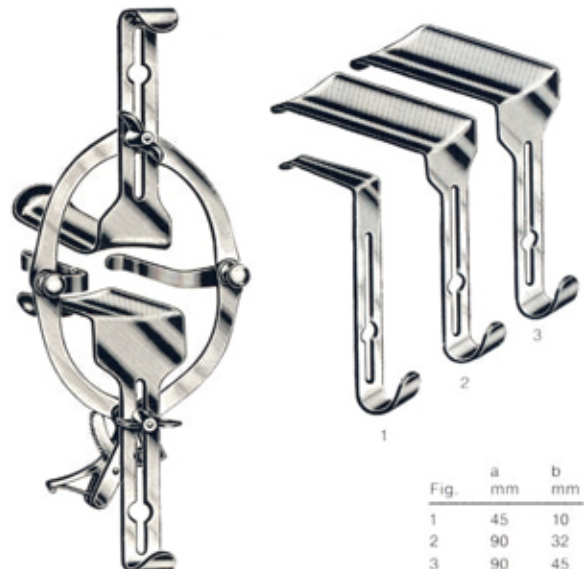

**SPECULUM DE PEDERSON**  
*PEDERSON SPECULUM*

MI-600213 13mm - virgin  
MI-600220 20mm  
MI-600225 25mm

**SPECULUM DE SIMS**  
*SIMS SPECULUM*

MI-600725 25mm  
MI-600730 30mm  
MI-600735 35mm  
MI-600740 40mm  
MI-600750 SET 3 PCS

**SPECULUM DE GUTTMANN**  
*GUTTMANN SPECULUM*

MI-600635 35mm

**SPECULUM OPERATOIRE DE O'SULLIVAN O'CONNOR**  
*O'SULLIVAN O'CONNOR SPECULUM*

MI-600710 Blade # 1  
MI-600711 Blade # 2  
MI-600712 Blade # 3

Fig.	a mm	b mm
1	45	10
2	90	32
3	90	45

**VALVE DE JAYLE AVEC POIDS DETACHABLE**  
*JAYLE VALVE WITH DETACHABLE WEIGHTS*

MI-601101 22cm

**VALVE DE AUVARD AVEC POIDS**  
*AUVARD VALVE WITH WEIGHTS*

MI-601100 22cm

**VALVES DE DOYEN**  
*DOYEN VALVES*

MI-600835	85x35mm - Fig #1
MI-600845	85x45mm - Fig #2
MI-600860	85x60mm - Fig #3
MI-600870	SET 3 PCS

**DILATATEURS HEGAR DOUBLES**  
**HEGAR DOUBLE ENDED DILATORS**

MI-603001	1-2mm	MI-603019	19-20mm
MI-603003	3-4mm	MI-603021	21-22mm
MI-603005	5-6mm	MI-603023	23-24mm
MI-603007	7-8mm	MI-603025	25-26mm
MI-603009	9-10mm	MI-603027	27-28mm
MI-603011	11-12mm	MI-603029	29-30mm
MI-603013	13-14mm		
MI-603015	15-16mm	MI-603040	SET 8 PIECES
MI-603017	17-18mm	MI-603050	SET 13 PIECES