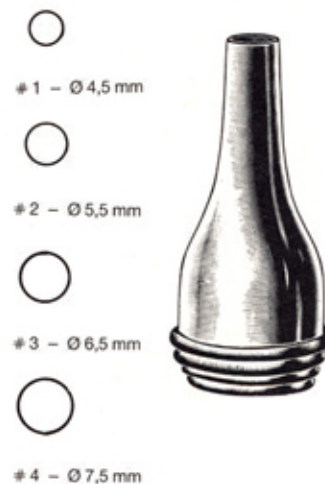

HARTMANN SPECULUM
HARTMANN EAR SPECULUM

MI-900220	2.5mm - <i>Enfant / Child</i>
MI-900221	4.0mm
MI-900222	5.0mm
MI-900223	6.5mm
MI-900224	7.5mm
MI-900225	Jeu de 4 pièces / <i>Set of 4 pcs</i>

- # 1 - Ø 4,5 mm
- # 2 - Ø 5,5 mm
- # 3 - Ø 6,5 mm
- # 4 - Ø 7,5 mm