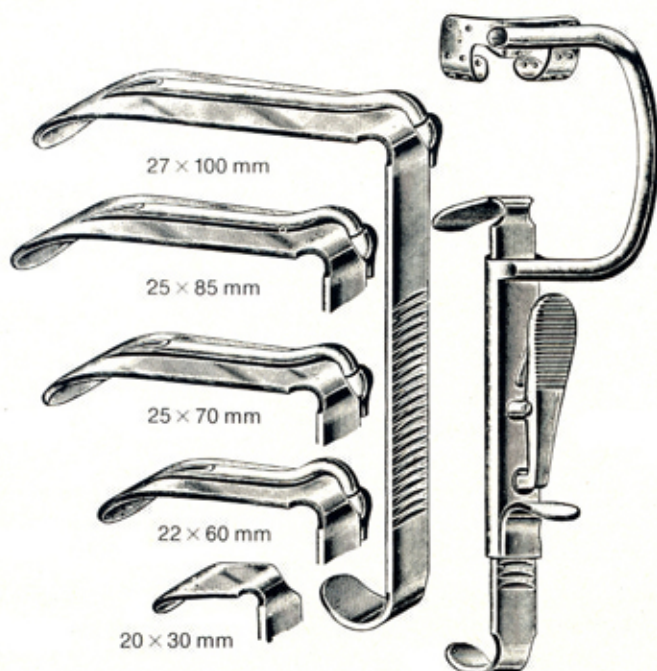

MI-905030 16cm
MI-905031 19cm

HEISTER OUVRE-BOUCHE
HEISTER MOUTH GAG

MI-905000 13cm

JENINGS OUVRE-BOUCHE
JENINGS MOUTH GAG

MI-905070 9cm
MI-905071 11cm
MI-905072 13cm
MI-905073 15cm

O.R.L.
E.N.T.

Bouche / Mouth

WHITEHEAD OUVRE-BOUCHE
WHITEHEAD MOUTH GAG

MI-905060	11cm
MI-905061	13cm
MI-905062	15cm

DAVIS-BOYLE OUVRE-BOUCHE
DAVIS-BOYLE MOUTH GAG

MI-905050	27x105mm
MI-905051	25x90mm
MI-905052	25x75mm
MI-905053	22x60mm
MI-905054	20x25mm